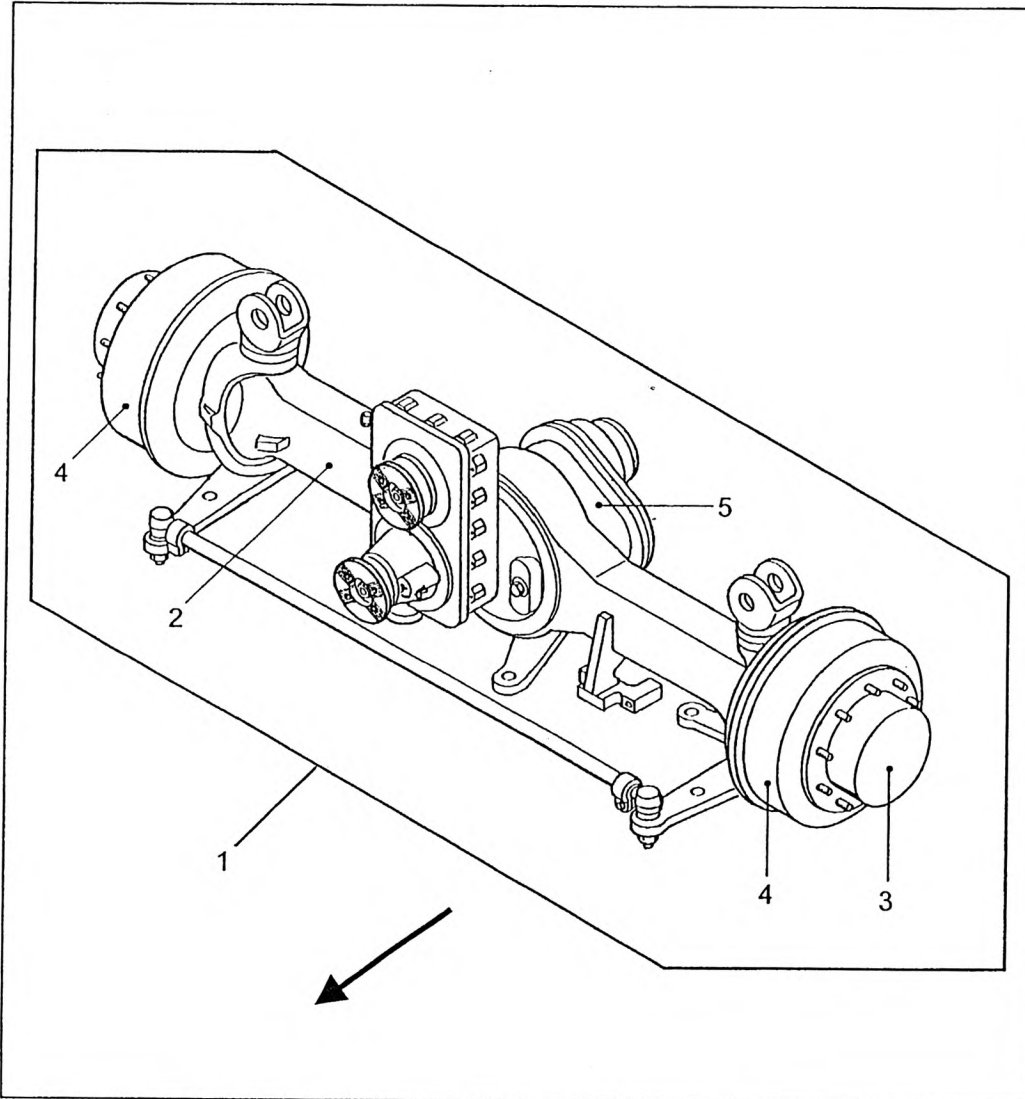

STEERING AXLE IV ASSY
 LENKACHSE IV KPL
 ESSIEU DIRECTEUR IV CPL

997-070-06888

Figure
 Bild
 Figure

7765906

0300-01

Item Pos. Réf	Part No. Teil-Nr. Pièce No	Designation Benennung Désignation	all alle tous	Qty/assy Stck/Variante Pièce/ensemble								Figure Bild Figure	
				A	B	C	D	E	F	G	H		
1	997-070-06888	STEERING AXLE ASSY LENKACHSE KPL. ESSIEU DIRECTEUR CPL.	1										
2		AXLE HOUSING ACHSGEHAEUSE CARTER D'ESSIEU											0300-02
3		PLANETARY GEAR PLANETENGETRIEBE ENGRENAGE PLANETOIRE											0200-03
4	997-073-07687	WHEEL BRAKE ASSY RADBREMSE KPL. FREIN DE ROUE CPL	2										0300-03
5	997-073-09009	AXLE DRIVE ASSY ACHSANTRIEB KPL. COMMANDE D'ESSIEU CPL	1										0300-05